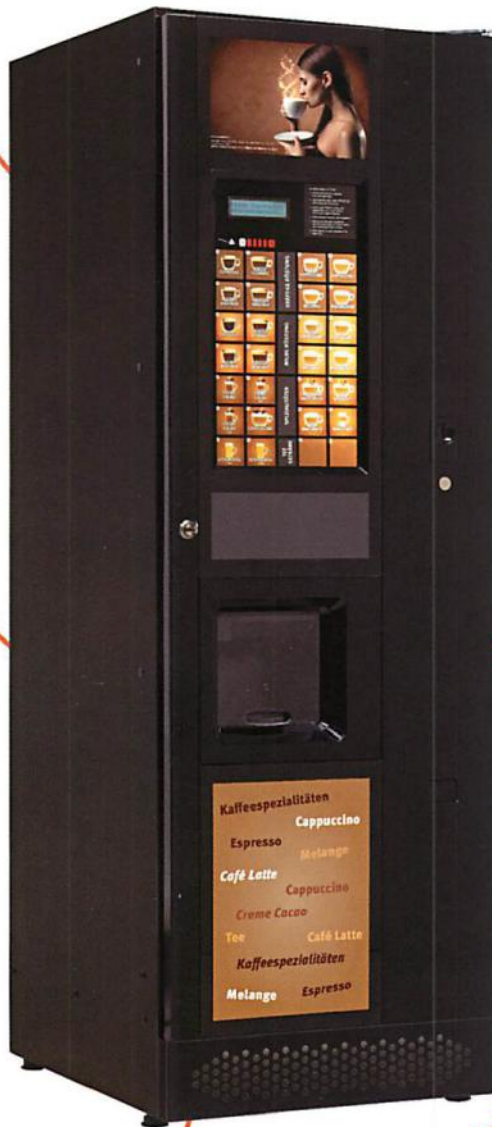

KAFFEEGENUSS VON SEINER SCHÖNSTEN SEITE.

Ihr Genuss steht an erster Stelle. Gönnen Sie sich das Beste!

Die café+co Hot Eco 600 bietet eine einzigartige Genuss-Selektion in klarem, vollendetem Design. Gönnen Sie sich das Beste aus der reichen Auswahl vom exklusiven café+co Produktsortiment.

- Kompaktes Design für mehr Platz
- Feinste Kaffeevielfalt und Heißgetränk-Spezialitäten
- Frisch portioniert und aufgebriht für maximalen Kaffeegenuss
- Auswahl aus 28 Getränken mit individueller Zuckerdosierung
- Hohe Leistungsfähigkeit und einfache Handhabung für optimale Kaffeeverorgung
- Vorbereitet für Münzwechsler, Freiverkauf und bargeldloses Zahlungssystem

Hot Eco 600 / Hot Eco 600 Espresso

| HOT ECO 600 / HOT ECO 600 ESPRESSO | |
|------------------------------------|--|
| H / B / T / G | 1835 mm / 620 mm / 770 mm / 155 kg |
| Netzspannung | 230 V – 50 Hz |
| Anschlusswert | 2,25 kW |
| Wasseranschluss | 3/4" Außengewinde, 0,5–6,5 bar |
| Becherkapazität | 600 Becher |
| Zusatzfeatures | Zuckervorwahltaste für individuelle Zuckerdosierung Automatische Tassenerkennung durch Sensor |
| Design | 28 Wahlkosten Benutzerfreundliche Auswahlstatur |
| Optional | Bechersensor, Schlüsselschaltung für Freiverkauf sowie Kannenausgabe |
| Versionen | IN-7 = 2x Kaffee (gefriergetrocknet), Kakao, Kaffeeweißer, Zucker plus zwei Zusatzprodukte ES-7 = Bohnenkaffee (ganze Bohnen), 1x Kaffee (gefriergetrocknet), Kakao, Kaffeeweißer, Zucker plus zwei Zusatzprodukte |
| Kaffeeauswahl | Espresso Mocca Cappuccino Kleiner Brauner Großer Brauner Kaffee schwarz Verlängerter Melange Cappuccino Café Macchiato Latte Macchiato |
| Kakaoauswahl | Creme Cacao Creme Cacao hell Creme Cacao stark Choccoccino |
| Zusatzprodukte | Blutorange mild Blutorange kräftig Zitrone mild Zitrone kräftig Apfelpunsch mild Apfelpunsch kräftig Waldbeere mild Waldbeere kräftig Haselnuss Cappuccino Vanille Cappuccino Irish Cappuccino Gemüsesuppe Rindsuppe |